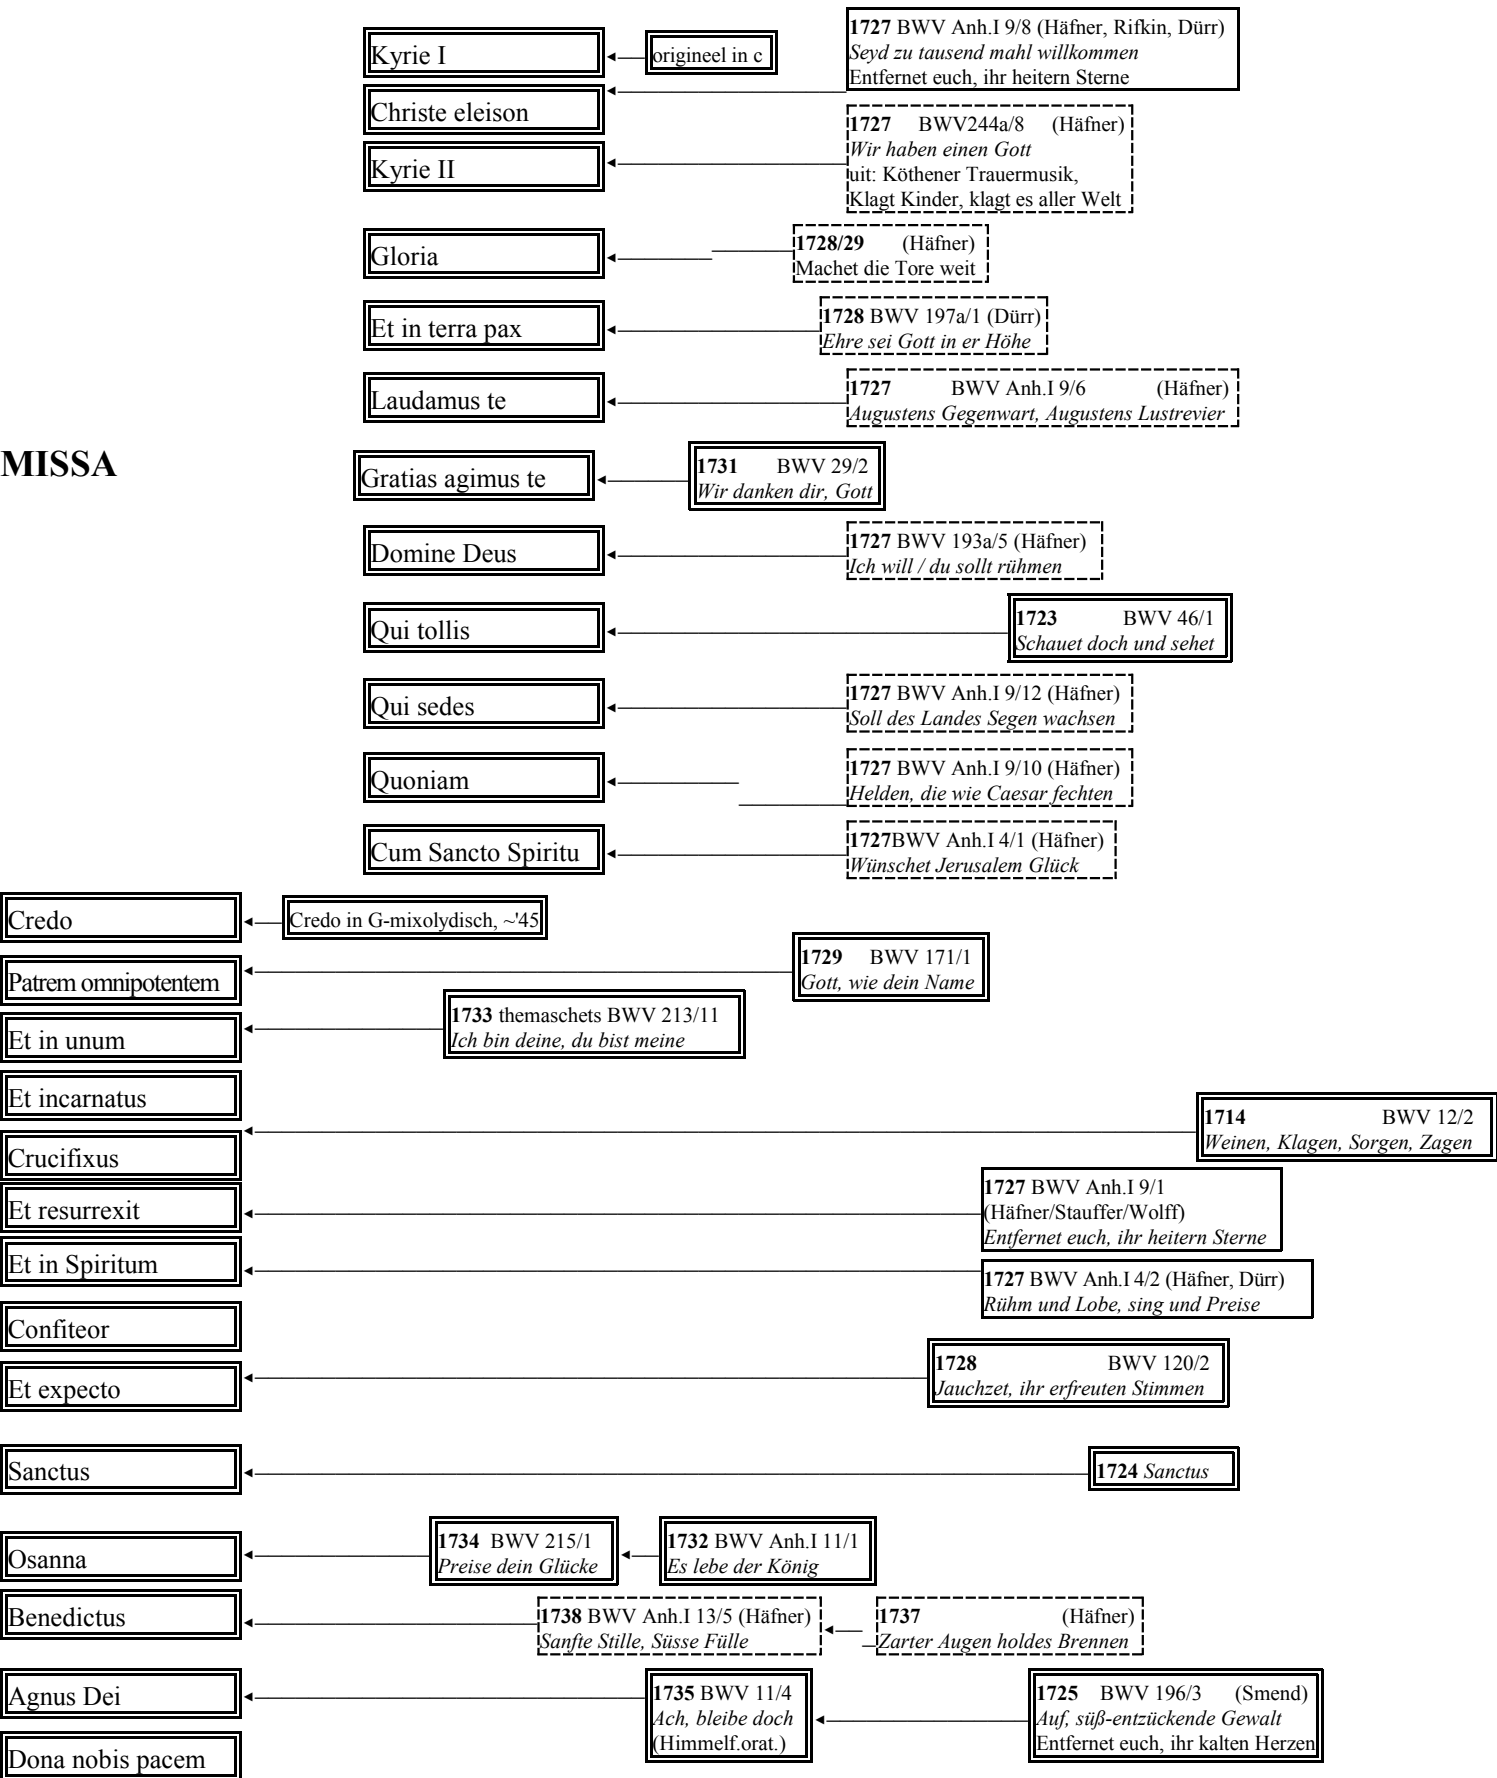

# HOHE MESSE: parodiemodellen

1748/49 '45 '40 '35 '33 '30 '25 '20 '15

## MISSA

Kaders betekenen: — : onbetwist, - - - : waarschijnlijk, = = = : mogelijk