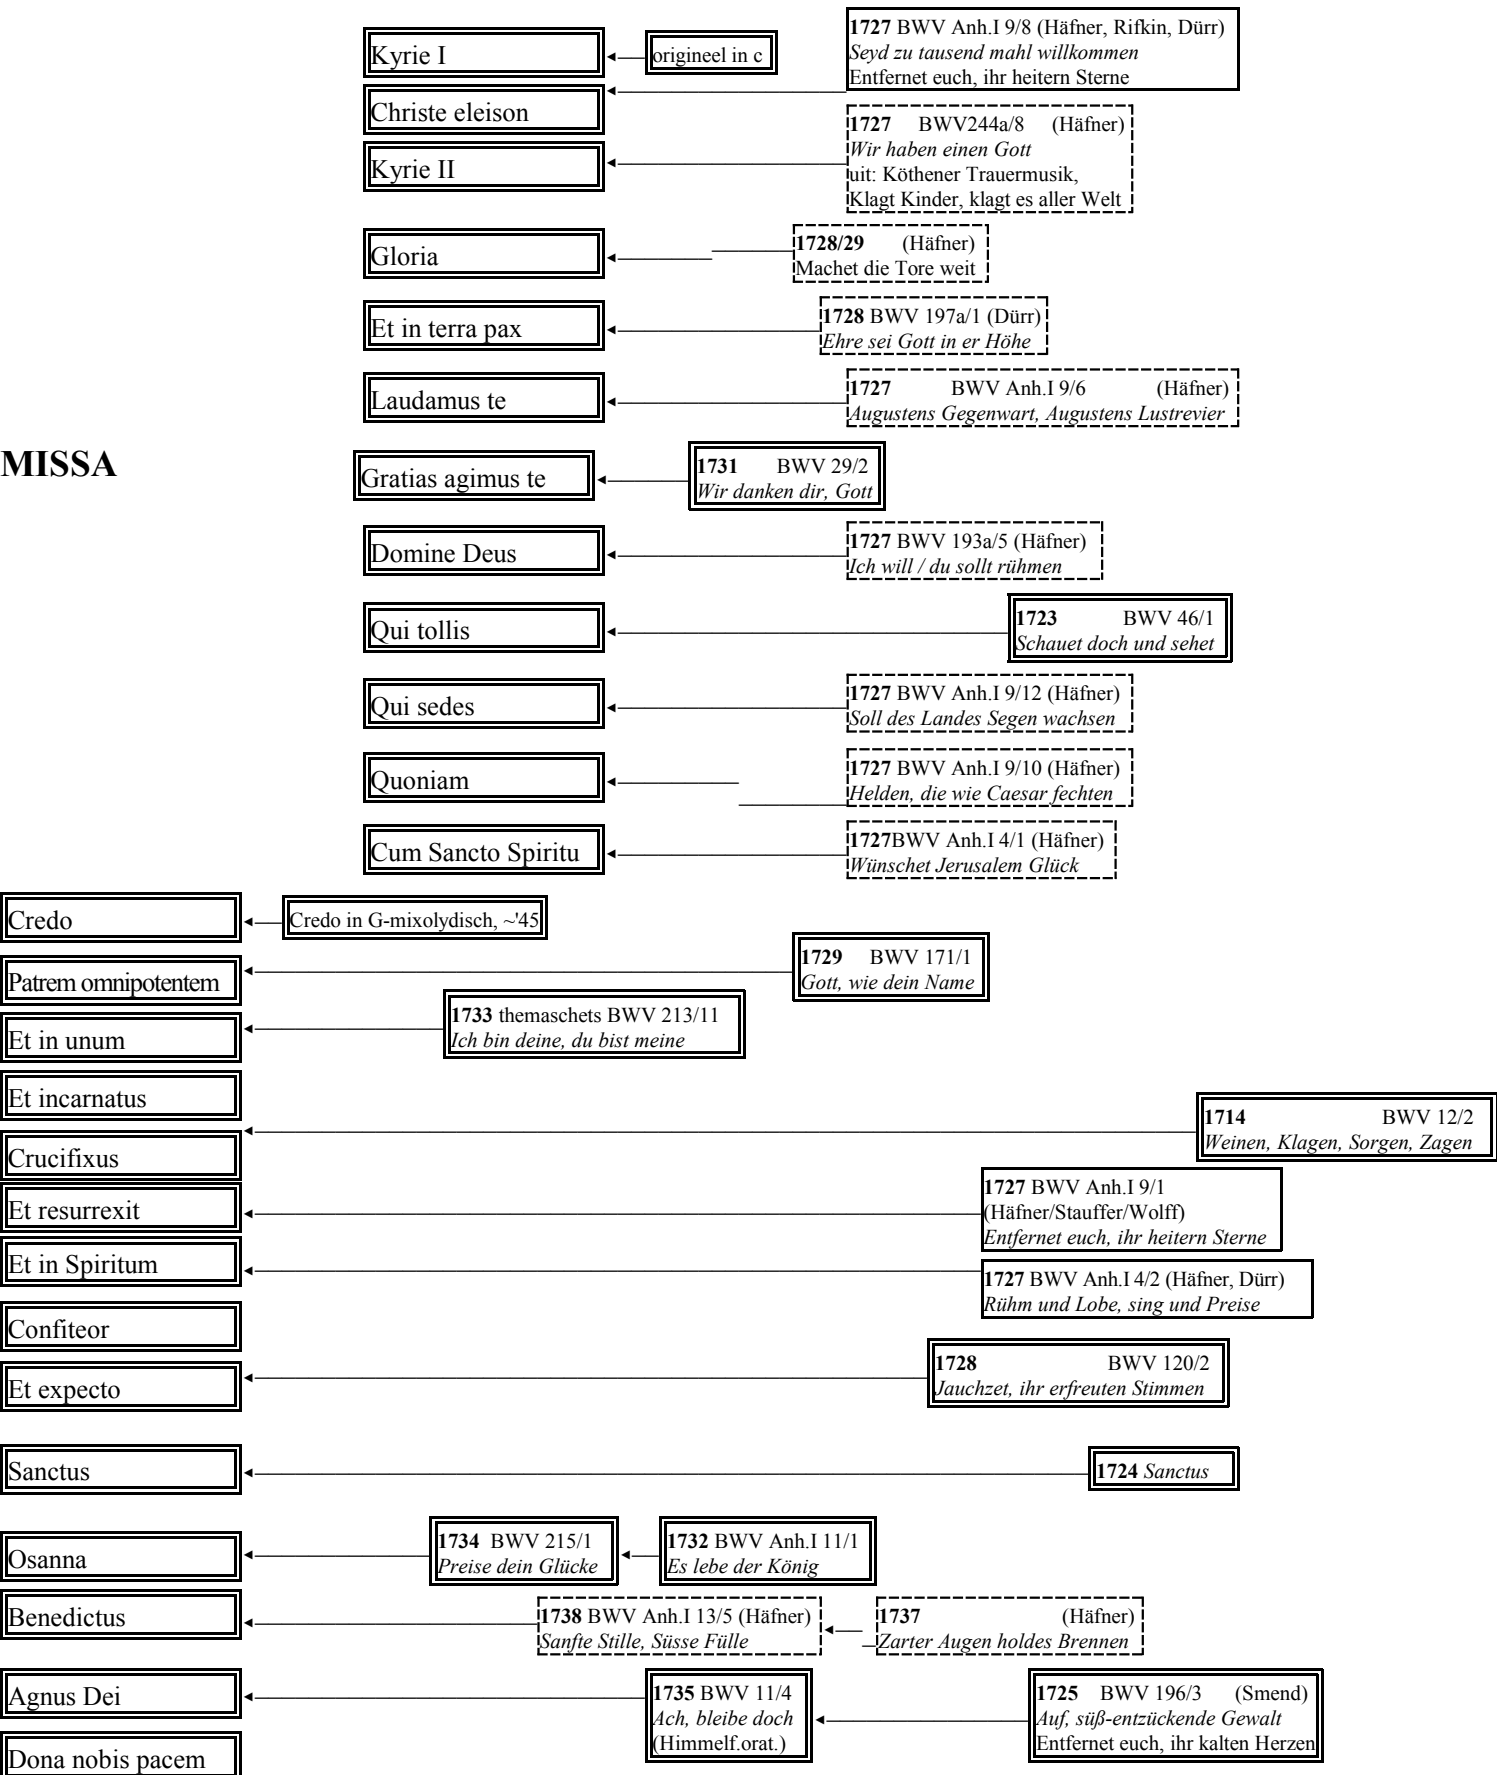

HOHE MESSE: parodiemodellen

1748/49 '45 '40 '35 '33 '30 '25 '20 '15

MISSA

Kaders betekenen: — : onbetwist, — : waarschijnlijk, -----: mogelijk